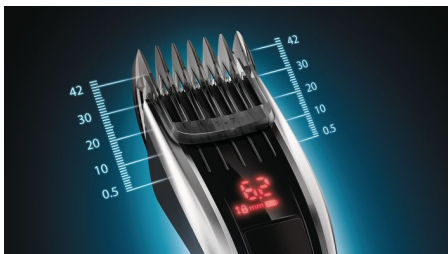

Vislabākā precizitāte un kontrole

- Vadības pogas
- Vienkārši fiksējami 60 garuma iestatījumi no 0,5 līdz 42 mm
- Regulējamas matu ķemmes vislabākajiem apgriešanas rezultātiem

Sniegums

- Pašuzasinoši tērauda asmeņi ilgstošam asumam
- Motorizētās ķemmes vieglai garuma izvēlei
- Automātiska Turbo funkcija griešanas ātruma palielināšanai
- Divkārti uzasināts griešanas elements griež divreiz ātrāk*
- 2 gadu garantija

Vienkārša lietošana

- Patur atmiņā pēdējo izmantoto garuma iestatījumu
- 120 minūšu darbības laiks bez vada pēc 1 stundas uzlādes

asimpleswitch.com

Izceltie produkti

Vadības pogas

Intuitīvais lietotāja interfeiss nodrošina precīzu atgriezenisko saiti izvēlētājam garuma iestatījumam. Izmantojiet pogas, lai viegli izvēlētos un fiksētu vairāk nekā 60 garuma iestatījumus. Ātri pārskatiet garuma iestatījumus vai lēni pārvietojoties cauri katram 0,2 mm solim.

60 fiksējami garuma iestatījumi

Izmantojiet vadības pogas, lai precīzi izvēlētos un fiksētu vēlamo garumu ar vairāk nekā 60 garuma iestatījumiem. Izmantojiet ķemmi, lai apgrieztu ar precīzi 0,2 mm soļiem no 1 līdz 7 mm, un 1 mm soļiem no 7 līdz 42 mm. Vai arī varat to izmantot bez ķemmes īsam 0,5 mm griezumam.

3 regulējamas matu ķemmes

Matu griešanas ierīce tiek piegādāta ar 3 regulējamām matu ķemmēm: no 1 līdz 7 mm, 7 līdz 24 mm un 24 līdz 42 mm. Vienkārši uzlieciet vienu no ķemmēm ar vairāk nekā 60 fiksējamiem garuma iestatījumiem, ar