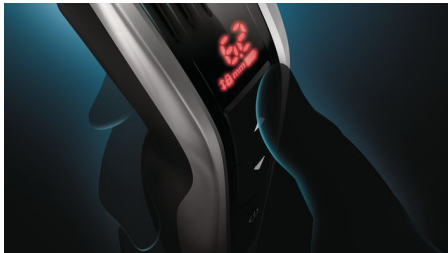

Vienkārša lietošana

- Patur atmiņā pēdējo izmantoto garuma iestatījumu
- 120 minūšu darbības laiks bez vada pēc 1 stundas uzlādes

asimpleswitch.com

Izceltie produkti

Vadības pogas

Intuitīvais lietotāja interfeiss nodrošina precīzu atgriezenisko saiti izvēlētājam garuma iestatījumam. Izmantojiet pogas, lai viegli izvēlētos un fiksētu vairāk nekā 60 garuma iestatījumus. Ātri pārskatiet garuma iestatījumus vai lēni pārvietojoties cauri katram 0,2 mm solim.