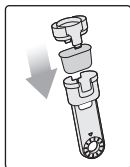

6 Replacement Water Filters (1 year supply)

LV 6 MAINĀMI ŪDENS FILTRI (komplekts 1 gadam)

Iemērciet ūdens
filtru 5 minūtes

Noskalojiet filtru
un režģi

Samontējiet

Iestatiet
2 mēnešus
uz priekšu

Ievietojiet filtru
ūdens tvertnē