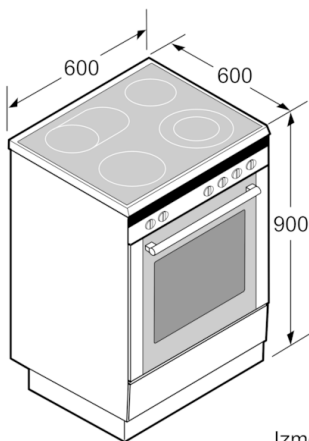

Izmēri (mm)