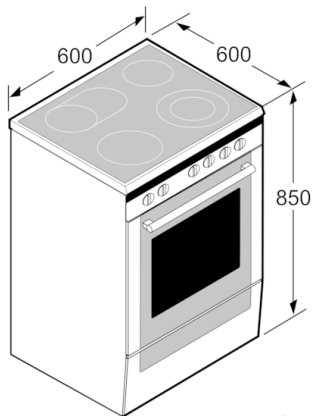

Tehniskā informācija

Iebūvēts / Brīvi stāvošs :	Atsevišķi stāvošs
Produkta izmēri (mm) :	900 x 600 x 600
Strāvas vada garums (cm) :	120
Neto svars (kg) :	55,405
Bruto svars (kg) :	59,6
EAN kods :	4242005042050
Ertmiņu skaičius (2010/30/EC) :	1
Lietderīgais tilpums (nodalījuma) – JAUNS (2010/30/EK) :	66
Energoefektivitātes klase (2010/30/EC) :	A
Enerģijas patēriņš parastā ciklā (2010/30/EK) :	0,98
Enerģijas patēriņš ciklā mākslīga gaisa konvekcija (2010/30/EK) :	0,79
Energoefektivitātes indekss (2010/30/EK) :	95,2
Pieslēguma jauda (W) :	10900
Strāva (A) :	16
Spriegums (V) :	220-240
Frekvence (Hz) :	50; 60
Kontaktdakšas veids :	bez spraudņa

**Brīvtāvoša elektriskā plīts ar stikla
keramikas virsmu un 3D karsto gaisu:
nevainojami cepšanas un sautēšanas
rezultāti vienlaicīgi vairākos līmeņos.**

Cepeškrāsns tips / apsildes veids

Komforts

- Ecolyse iespējas: aizmugures panelis
- Noņemami paplāšu turētāji
- Teleskopiskie paplāšu turētāji - kā papildpiederums

Dizains

- Iegremdējami slēdži
- Pilnībā stiklota cepeškrāsns durvju iekšpuse

Vide un drošība

- 4 atlikušā siltuma indikatori
- Regulējamas kājiņas

**Serie | 4, Brīvēstāvoša elektriskā plīts,
Platums 60 cm
HKR39A250U**