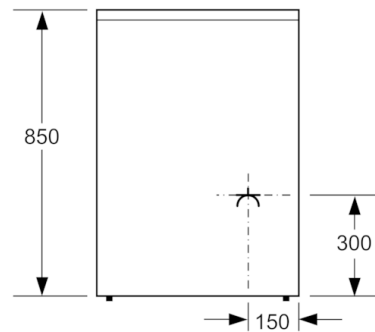

Tehniskā informācija

Iebūvēts / Brīvi stāvošs :	Atsevišķi stāvošs
Produkta izmēri (mm) :	900 x 600 x 600
Strāvas vada garums (cm) :	120
Neto svars (kg) :	55,405
Bruto svars (kg) :	59,6
EAN kods :	4242005042050
Ertmiņu skaičius (2010/30/EC) :	1
Lietderīgais tilpums (nodalījuma) – JAUNS (2010/30/EK) :	66
Energoefektivitātes klase (2010/30/EC) :	A
Enerģijas patēriņš parastā ciklā (2010/30/EK) :	0,98
Enerģijas patēriņš ciklā mākslīga gaisa konvekcija (2010/30/EK) :	0,79
Energoefektivitātes indekss (2010/30/EK) :	95,2
Pieslēguma jauda (W) :	10900
Strāva (A) :	16
Spriegums (V) :	220-240
Frekvence (Hz) :	50; 60
Kontaktdakšas veids :	bez spraudņa

Dizains

- Iegremdējami slēdži
- Pilnībā stiklota cepeškrāsns durvju iekšpuse

Vide un drošība

- 4 atlikušā siltuma indikatori
- Regulējamas kājiņas

**Serie | 4, Brīvēstāvoša elektriskā plīts,
Platums 60 cm
HKR39A250U**

Izmēri (mm)

Izmēri (mm)

Izmēri (mm)