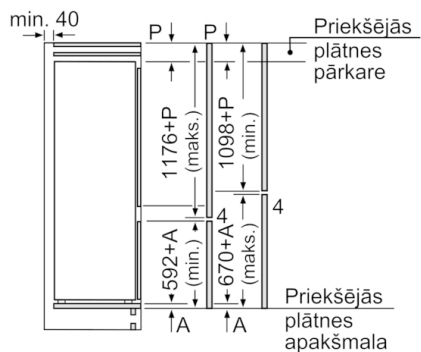

**Saldētavas nodalījums**

- Low Frost
- 2 caurspīdīgas saldētavas atvilktnes, tajā skaitā 1 BigBox

**Izmēri**

- Izmēri: augstums 177 x platums 54 x dziļums 55 cm
- Nišas izmēri A x Pl x Dz: 178 x 56 x 55 cm

**Tehniskā informācija**

- Durvju vēršanās virziens: pa labi, maināms

**Serie | 2, iebūvējams ledusskapis – saldētava  
ar saldētavu apakšā, 177.2 x 54.1 cm  
KIV87NSF0**

Izmēri mm

Norādītie mēbeļu durvju izmēri atbilst  
4 mm platai durvju šuvei.

Izmēri (mm)