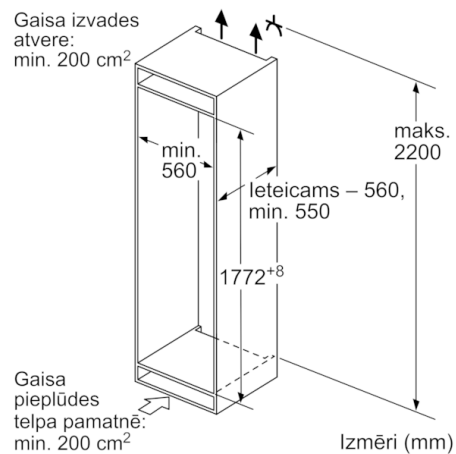

**Ledusskapja nodalījums**

- 5 plaukti no triecienizturīga stikla, tajā skaitā 4 ar maināmu augstumu
- 1 durvju plaukts, liels
- 4 durvju tvertnes

**Svaiguma sistēma**

- 1 MultiBox - caurspīdīga atvilktnē ar rievotu dibenu, ideāli piemērota augļu un dārzeņu glabāšanai.

**Saldētavas nodalījums**

- Low Frost
- 2 caurspīdīgas saldētavas atvilktnes, tajā skaitā 1 BigBox

**Izmēri**

- Izmēri: augstums 177 x platums 54 x dziļums 55 cm
- Nišas izmēri A x Pl x Dz: 178 x 56 x 55 cm

**Tehniskā informācija**

- Durvju vēršanās virziens: pa labi, maināms

**Serie | 2, iebūvējams ledusskapis – saldētava  
ar saldētavu apakšā, 177.2 x 54.1 cm  
KIV87NSF0**

Izmēri mm

Norādītie mēbeļu durvju izmēri atbilst  
4 mm platai durvju šuvei.

Izmēri (mm)