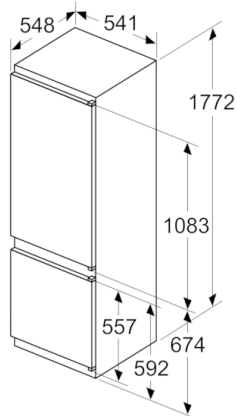

**Saldētavas nodalījums**

- Low Frost
- 2 caurspīdīgas saldētavas atvilktnes, tajā skaitā 1 BigBox

**Izmēri**

- Izmēri: augstums 177 x platums 54 x dziļums 55 cm
- Nišas izmēri A x Pl x Dz: 178 x 56 x 55 cm

**Tehniskā informācija**

- Durvju vēršanās virziens: pa labi, maināms

**Serie | 2, iebūvējams ledusskapis – saldētava  
ar saldētavu apakšā, 177.2 x 54.1 cm  
KIV87NSF0**

Izmēri mm

Norādītie mēbeļu durvju izmēri atbilst  
4 mm platai durvju šuvei.

Izmēri (mm)