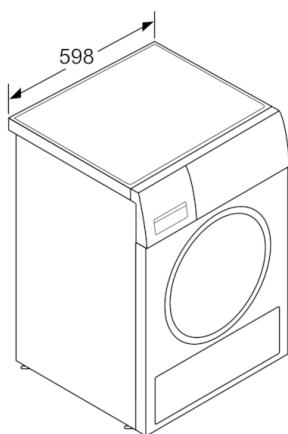

**Serie | 6, Siltumsūkņa tipa veļas žāvētājs, 8
kg
WTR87TW0SN**

Izmēri (mm)