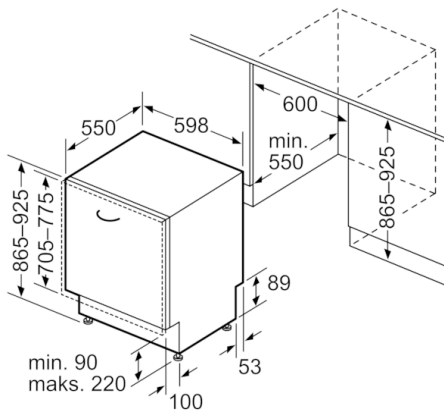

Ūdens patēriņš (l) :	9,5
Iebūvēts / Brīvi stāvošs :	Iebūvējams
Augstums ar darba virsmu (mm) :	0
Produkta izmēri (platums x dziļums) :	865 x 598 x 550
Nepieciešamais nišas izmērs uzstādīšanai (A x Pl x Dz) :	865-925 x 600 x 550
Dziļums ar 90 grādu leņķī atvērtām durvīm (mm) :	1200
Regulējamas kājiņas :	Jā – tikai priekšpuse
Maksimāli regulējama kājiņa (mm) :	60
Neto svars (kg) :	46,817
Bruto svars (kg) :	49,0
Strāva (A) :	10
Spriegums (V) :	220-240
Frekvence (Hz) :	50; 60
Strāvas vada garums (cm) :	175
Kontaktdakšas veids :	Schuko/Gardy kontakts ar zem.
Ieplūdes šļūtenes garums (cm) :	165
Izvades caurules garums (cm) :	190
EAN kods :	4242005183869
Vietas iestatījumu skaits :	14
Energoefektivitātes klase (2010/30/EC) :	A+++
Novērtētais enerģijas patēriņš gadā (kWh/annum) - (2010/30/EC) :	237,00
Enerģijas patēriņš (kWh) :	0,83
Energotatēriņš ieslēgtajā režīmā (W) - NEW (2010/30/EC) :	0,50
Energotatēriņš izslēgtajā režīmā (W) - NEW (2010/30/EC) :	0,50
Novērtētais ūdens patēriņš gadā (l/annum) (2010/30/EC) :	2660
Žāvēšanas rezultāts :	A
Atsauces programma :	Eco
Atsauces programmas kopējais cikla laiks (min) :	235
Trokšņa līmenis (dB) :	44
Uzstādīšanas veids :	Pilnībā integrēts

Dizains un komforts

- VarioDrawer- galda piederumu grozs
- SXzemākajā nodalījumā un trešajā līmenī
- Bloķētājs, lai novērstu apakšējā groza izkustēšanos.
- Rackmatic augšējais grozs ar regulējamu augstumu (3 līmeņi)
- DosageAssist
- mazgāšanas līdzekļa noteikšana
- Nerūsošais tērauds

**Serie | 6, Pilnībā iebūvējama trauku
mazgājamā mašīna, 60 cm, XXL
SBV6ZCX00E**

Izmēri (mm)