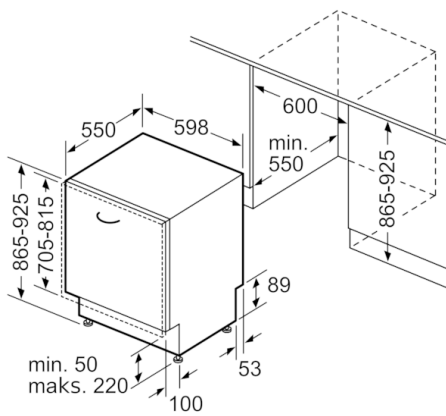

Tehniskā informācija

Ūdens patēriņš (l) :	9,5
Iebūvēts / Brīvi stāvošs :	Iebūvējams
Augstums ar darba virsmu (mm) :	0
Produkta izmēri (platums x dziļums) :	865 x 598 x 550
Nepieciešamais nišas izmērs uzstādīšanai (A x Pl x Dz) :	865-925 x 600 x 550
Dziļums ar 90 grādu leņķī atvērtām durvīm (mm) :	1200
Regulējamas kājiņas :	Jā – tikai priekšpuse
Maksimāli regulējama kājiņa (mm) :	60
Neto svars (kg) :	36,730
Bruto svars (kg) :	39,1
Pieslēguma jauda (W) :	2400
Strāva (A) :	10
Spriegums (V) :	220-240
Frekvence (Hz) :	50; 60
Strāvas vada garums (cm) :	175
Kontaktdakšas veids :	Schuko/Gardy kontakts ar zem.
Ieplūdes šļūtenes garums (cm) :	165
Izvades caurules garums (cm) :	190
EAN kods :	4242005199303
Vietas iestatījumu skaits :	13
Energoefektivitātes klase (2010/30/EC) :	A++
Novērtētais enerģijas patēriņš gadā (kWh/annum) - (2010/30/EC) :	262,00
Enerģijas patēriņš (kWh) :	0,92
Energopatēriņš ieslēgtajā režīmā (W) - NEW (2010/30/EC) :	0,50
Energopatēriņš izslēgtajā režīmā (W) - NEW (2010/30/EC) :	0,50
Novērtētais ūdens patēriņš gadā (l/annum) (2010/30/EC) :	2660
Žāvēšanas rezultāts :	A
Atsauces programma :	Eco
Atsauces programmas kopējais cikla laiks (min) :	225
Trokšņa līmenis (dB) :	46
Uzstādīšanas veids :	Pilnībā integrēts

Dizains un komforts

- VarioFlex grozu sistēma
- VarioDrawer- galda piederumu grozs
- SXuz apakšējā turētāja
- Bloķētājs, lai novērstu apakšējā groza izkustēšanos.
- Rackmatic augšējais grozs ar regulējamu augstumu (3 līmeņi)
- DosageAssist
- mazgāšanas līdzekļa noteikšana
- durvju augšmala
- InfoLight red
- Nerūsošais tērauds/Polinox
- variable hinge 50

**Serie | 4, Pilnībā iebūvējama trauku
mazgājamā mašīna, 60 cm, XXL
SBH4HVX31E**

Izmēri (mm)