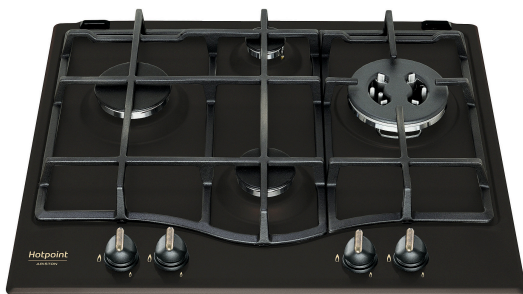

PCN 640T(AN) GH R/HA

12NC: F154761

GTIN (EAN) kods: 8050147547618

Hotpoint

ARISTON

MAIN FEATURES

Produktu grupa	Sildvirisma
Konstrukcijas veids	Iebūvēts
Vadības veids	Mehāniskis
Vadības iestatījumu veids	Slēdzis
Gāzes degļu skaits	4
Elektrisko gatavošanas zonu skaits	0
Elektrisko plāksņu skaits	0
Siltuma starojuma plāksņu skaits	0
Halogēna plāksņu skaits	0
Indukcijas plāksņu skaits	0
Elektrisko sildzonu skaits	0
Vadības paneļa novietojums	Priekšpusē
Virsmas pamatmateriāls	Emaljēts
Produkta pamatkrāsa	Antracīts
Elektriskā pieslēguma jauda (W)	0
Gāzes pieslēguma jauda (W)	50000
Strāva (A)	0
Voltāža (V)	220-240
Frekvence (Hz)	50/60
Elektrības vada garums (cm)	100
Kontaktdakšas veids	Nē
Gāzes pieslēgums	Nav piemērojams
Produkta platums	590
Produkta augstums	33
Produkta dziļums	510
Minimālais nišas augstums	0
Minimālais nišas platums	555
Nišas dziļums	475
Neto svars (kg)	10.2
Automātiskās programmas	Nē

TECHNICAL FEATURES

Ieslēgšanas indikators	Nē
Rādītāju skaits	0
Regulēšanas veids	Trīskāršs gredzens
Vāka veids	Bez
Atlikušā karstuma indikators	Bez
Strāvas ieslēgšanas/izslēgšanas slēdzis	Nē
Drošības iekārta	Nē
Taimeris	Nē