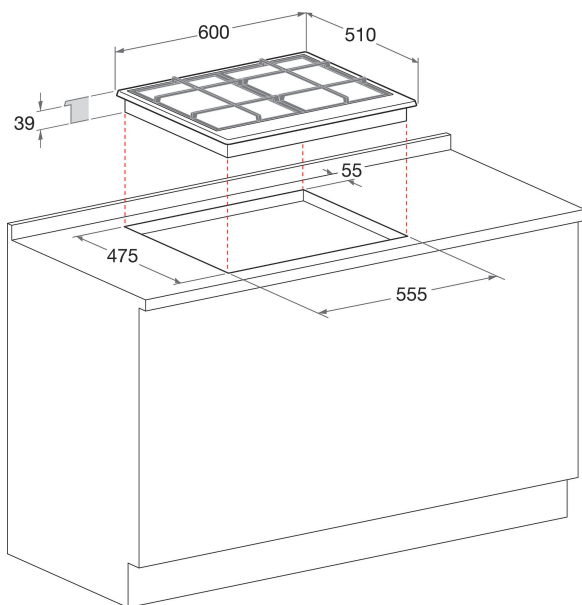

PCN 640T(AN) GH R/HA

12NC: F154761

GTIN (EAN) kods: 8050147547618

Hotpoint

ARISTON

MAIN FEATURES

Produktu grupa	Sildvirisma
Konstrukcijas veids	Iebūvēts
Vadības veids	Mehāniskis
Vadības iestatījumu veids	Slēdzis
Gāzes degļu skaits	4
Elektrisko gatavošanas zonu skaits	0
Elektrisko plāksņu skaits	0
Siltuma starojuma plāksņu skaits	0
Halogēna plāksņu skaits	0
Indukcijas plāksņu skaits	0
Elektrisko sildzonu skaits	0
Vadības paneļa novietojums	Priekšpusē
Virsmas pamatmateriāls	Emaljēts
Produkta pamatkrāsa	Antracīts
Elektriskā pieslēguma jauda (W)	0
Gāzes pieslēguma jauda (W)	50000
Strāva (A)	0
Voltāža (V)	220-240
Frekvence (Hz)	50/60
Elektrības vada garums (cm)	100
Kontaktdakšas veids	Nē
Gāzes pieslēgums	Nav piemērojams
Produkta platums	590
Produkta augstums	33
Produkta dziļums	510
Minimālais nišas augstums	0
Minimālais nišas platums	555
Nišas dziļums	475
Neto svars (kg)	10.2
Automātiskās programmas	Nē

TECHNICAL FEATURES

Ieslēgšanas indikators	Nē
Rādītāju skaits	0
Regulēšanas veids	Trīskāršs gredzens
Vāka veids	Bez
Atlikušā karstuma indikators	Bez
Strāvas ieslēgšanas/izslēgšanas slēdzis	Nē
Drošības iekārta	Nē
Taimeris	Nē