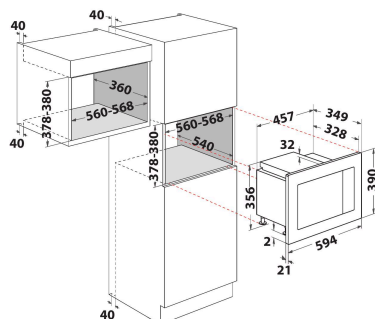

WMF201G

12NC: 859991591570

GTIN (EAN) kods: 8003437605949

Whirlpool

SENSING THE DIFFERENCE

GALVENĀS IEZĪMES

Produktu grupa	Mikrovilnis
Tirdzniecības kods	WMF201G
Produkta pamatkrāsa	Inox
Mikroviļņu krāsns veids	MW+Grila funkcija
Konstrukcijas veids	Iebūvēts
Vadības veids	Elektronisks
Vadības iestatījumu veids	Ciparu
Papildu gatavošanas metode Grill	Jā
Crisp	Nē
Tvaiks	Nē
Papildu gatavošanas metode Fan cooking	Nē
Pulkstenis	Jā
Automātiskās programmas	Jā
Produkta augstums	390
Produkta platums	594
Produkta dziļums	349
Minimālais nišas augstums	378
Minimālais nišas platums	560
Nišas dziļums	360
Neto svars (kg)	14.05
Tilpnes tilpums (l)	20
Rotējošai šķīvīvis	Jā
Rotējošā šķīvīva diametrs	245
Integrēta tīrīšanas sistēma	Nē

TEHNISKĀS ĪPAŠĪBAS

Strāva (A)	12
Voltāža (V)	230-240
Frekvence (Hz)	50
Elektrības vada garums (cm)	135
Kontaktdakšas veids	Schuko
Taimeris	Jā
Grila jauda (W)	1000
Grila veids	Kvarcs
Tilpnes materiāls	Nerūsējošais tērauds
Iekšējais apgaismojums	Jā
Papildu gatavošanas metode Grill	Jā
Tilpnes iekšējo gaismas elementu novietojums	Griesti