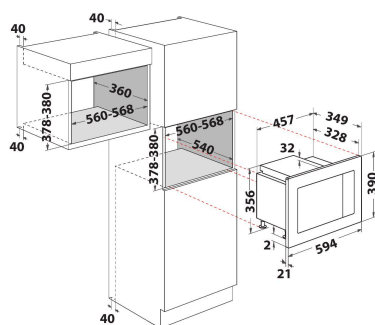

WMF200G NB

12NC: 859991591580

GTIN (EAN) kods: 8003437605956

Whirlpool

SENSING THE DIFFERENCE

GALVENĀS IEZĪMES

Produktu grupa	Mikrovilnis
Tirdzniecības kods	WMF200G NB
Produkta pamatkrāsa	Melns
Mikroviļņu krāsns veids	MW+Grila funkcija
Konstrukcijas veids	Iebūvēts
Vadības veids	Elektronisks
Vadības iestatījumu veids	Ciparu
Papildu gatavošanas metode Grill	Jā
Crisp	Nē
Tvaiks	Nē
Papildu gatavošanas metode Fan cooking	Nē
Pulkstenis	Jā
Automātiskās programmas	Jā
Produkta augstums	390
Produkta platums	594
Produkta dziļums	349
Minimālais nišas augstums	378
Minimālais nišas platums	560
Nišas dziļums	360
Neto svars (kg)	14.05
Tilpnes tilpums (l)	20
Rotējošai šķīvīvis	Jā
Rotējošā šķīvīja diametrs	245
Integrēta tīrīšanas sistēma	Nē

TEHNISKĀS ĪPAŠĪBAS

Strāva (A)	12
Voltāža (V)	230-240
Frekvence (Hz)	50
Elektrības vada garums (cm)	135
Kontaktdakšas veids	Schuko
Taimeris	Jā
Grila jauda (W)	1000
Grila veids	Kvarcs
Tilpnes materiāls	Nerūsējošais tērauds
Iekšējais apgaismojums	Jā
Papildu gatavošanas metode Grill	Jā
Tilpnes iekšējo gaismas elementu novietojums	Griesti