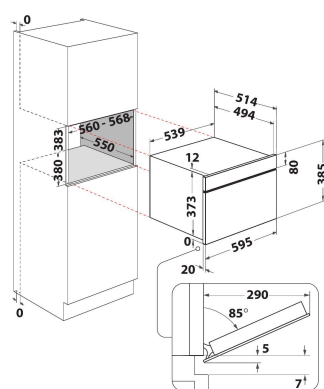

AMW 730/SD

12NC: 858773001960

GTIN (EAN) kods: 8003437394980

Whirlpool

SENSING THE DIFFERENCE

GALVENĀS IEZĪMES

Produktu grupa	Mikrovilnis
Tirdzniecības kods	AMW 730/SD
Produkta pamatkrāsa	Sudraba rītausma
Mikroviļņu krāsns veids	MW+Grila funkcija
Konstrukcijas veids	Iebūvēts
Vadības veids	Elektronisks
Vadības iestatījumu veids	LCD
Papildu gatavošanas metode Grill	Jā
Crisp	Jā
Tvaiks	Nē
Papildu gatavošanas metode Fan cooking	Nē
Pulkstenis	Jā
Automātiskās programmas	Jā
Produkta augstums	385
Produkta platums	595
Produkta dziļums	468
Minimālais nišas augstums	380
Minimālais nišas platums	556
Nišas dziļums	550
Neto svars (kg)	27
Tilpnes tilpums (l)	31
Rotējošai šķīvīvis	Jā
Rotējošā šķīvīva diametrs	325
Integrēta tīrīšanas sistēma	Nē

TEHNISKĀS ĪPAŠĪBAS

Strāva (A)	10
Voltāža (V)	230
Frekvence (Hz)	50
Elektrības vada garums (cm)	135
Kontaktdakšas veids	Schuko
Taimeris	Nē
Grila jauda (W)	800
Grila veids	Kvarcs
Tilpnes materiāls	Nerūsējošais tērauds
Iekšējais apgaismojums	Jā
Papildu gatavošanas metode Grill	Jā
Tilpnes iekšējo gaismas elementu novietojums	Labā puse