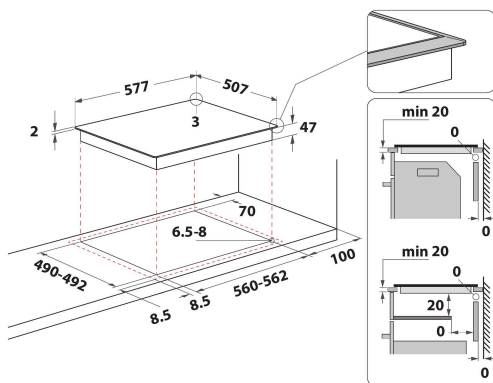

HR 642 X CM

12NC: F104301

GTIN (EAN) kods: 8050147043011

Hotpoint

ARISTON

GALVENĀS IEZĪMES

Produktu grupa	Sildvirsmā
Konstrukcijas veids	Iebūvēts
Vadības veids	Elektronisks
Vadības iestatījumu veids	-
Gāzes degļu skaits	0
Elektrisko gatavošanas zonu skaits	4
Elektrisko plāksņu skaits	0
Siltuma starojuma plāksņu skaits	4
Halogēna plāksņu skaits	0
Indukcijas plāksņu skaits	0
Elektrisko sildzonu skaits	0
Vadības paneļa novietojums	Priekšpusē
Virsmas pamatmateriāls	Keramikas stikls
Produkta pamatkrāsa	Melns
Elektriskā pieslēguma jauda (W)	6200
Gāzes pieslēguma jauda (W)	0
Gāzes veids	Nav piemērojams
Strāva (A)	27,8
Voltāža (V)	230
Frekvence (Hz)	50/60
Elektrības vada garums (cm)	0
Kontaktdakšas veids	Nē
Gāzes pieslēgums	Nav piemērojams
Produkta platums	580
Produkta augstums	46
Produkta dziļums	510
Minimālais nišas augstums	42
Minimālais nišas platums	560
Nišas dziļums	490
Neto svars (kg)	8
Automātiskās programmas	Nē

TEHNISKĀS ĪPAŠĪBAS

Ieslēgšanas indikators	Jā
Rādītāju skaits	4
Regulēšanas veids	Siltuma starojums
Vāka veids	Bez
Atlikušā karstuma indikators	Separate
Strāvas ieslēgšanas/izslēgšanas slēdzis	Jā
Drošības iekārta	-
Taimeris	Jā